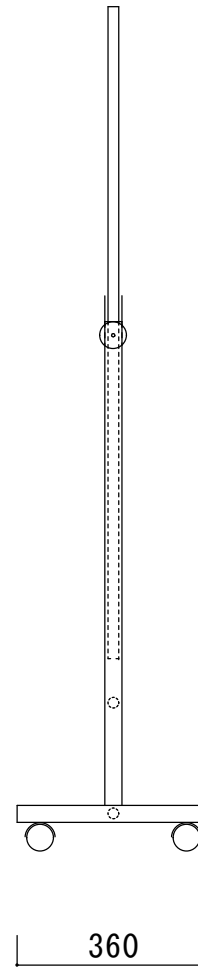

24
□

仕様
鏡 5mm厚 両面
足部分 スチール粉体塗装シルバー
ミラーフレーム アルミシルバー