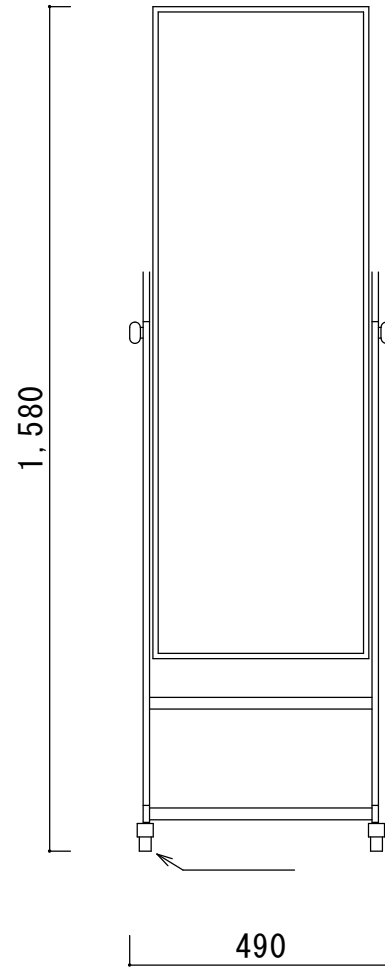

24
□

仕様
鏡 5mm厚 両面
足部分 スチール粉体塗装シルバー
ミラーフレーム アルミシルバー