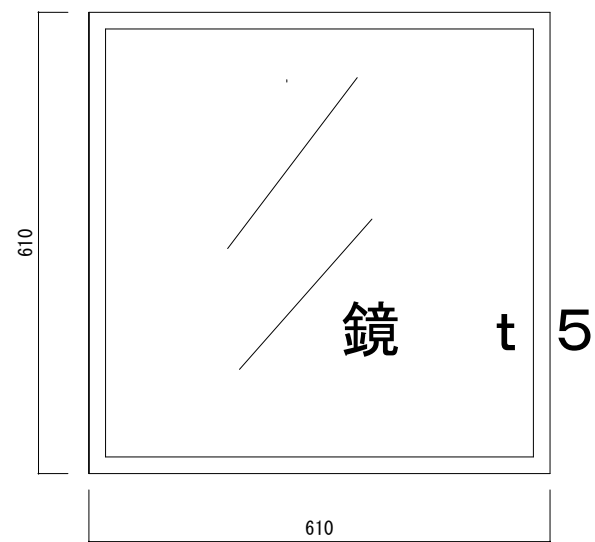

枠なし

枠あり

仕様 枠 アルミ
 サイズ 640 x 640
 鏡 5 mm厚