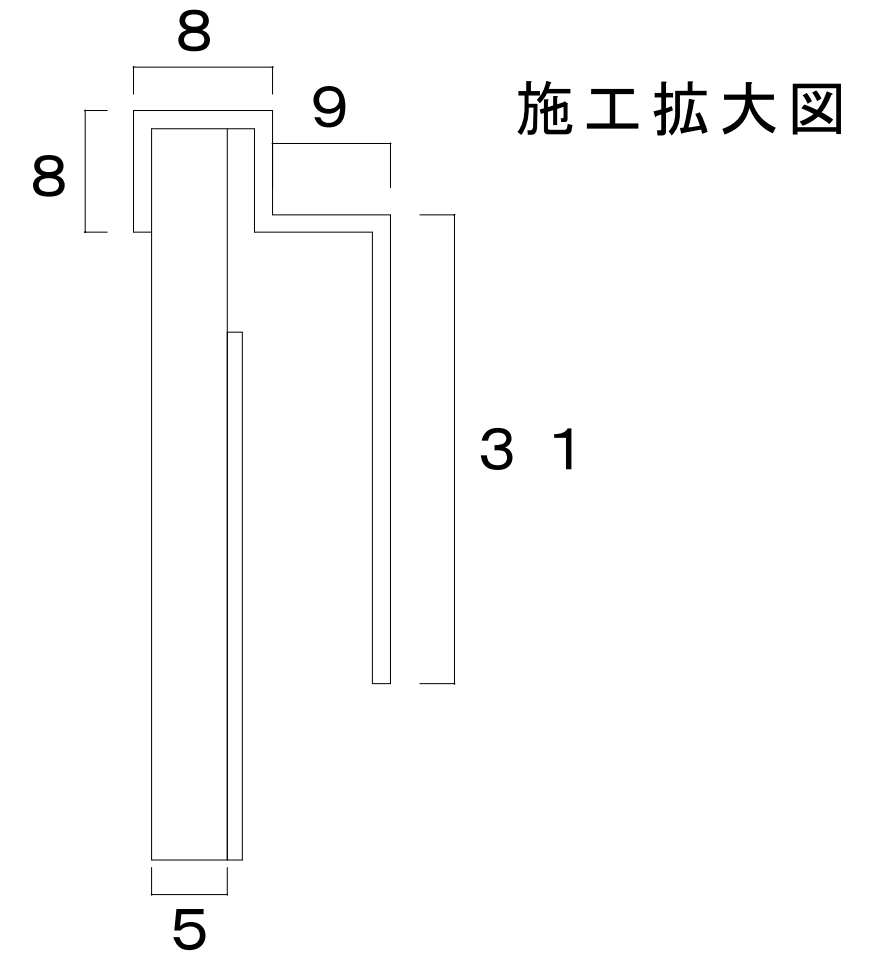

枠なし

枠あり

仕様 枠 アルミ
 サイズ 640 x 640
 鏡 5 mm厚