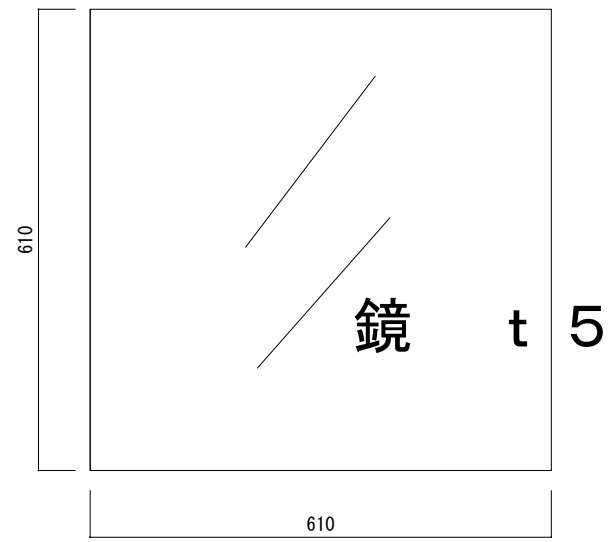

枠なし

枠あり

仕様 枠 アルミ
 サイズ 640 x 640
 鏡 5 mm厚