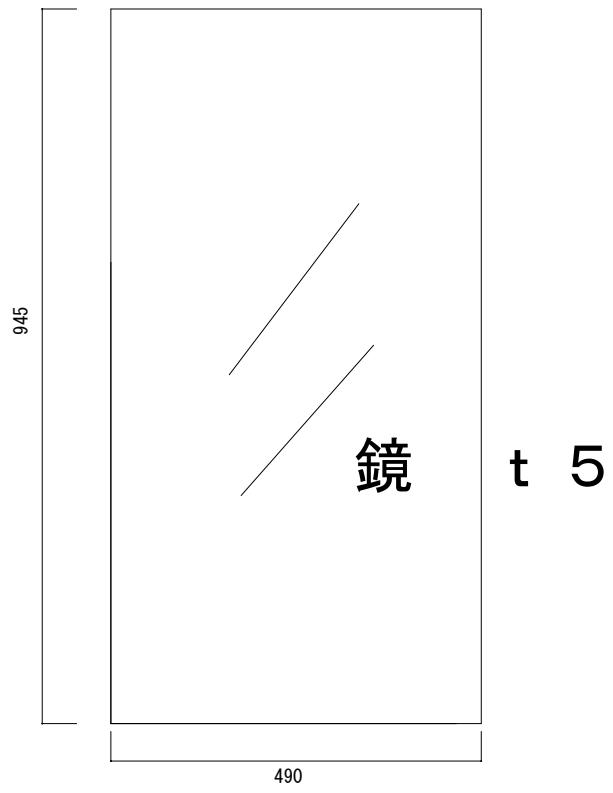

枠なし

枠あり

仕様 枠 アルミ  
サイズ 490 x 945  
鏡 5 mm厚