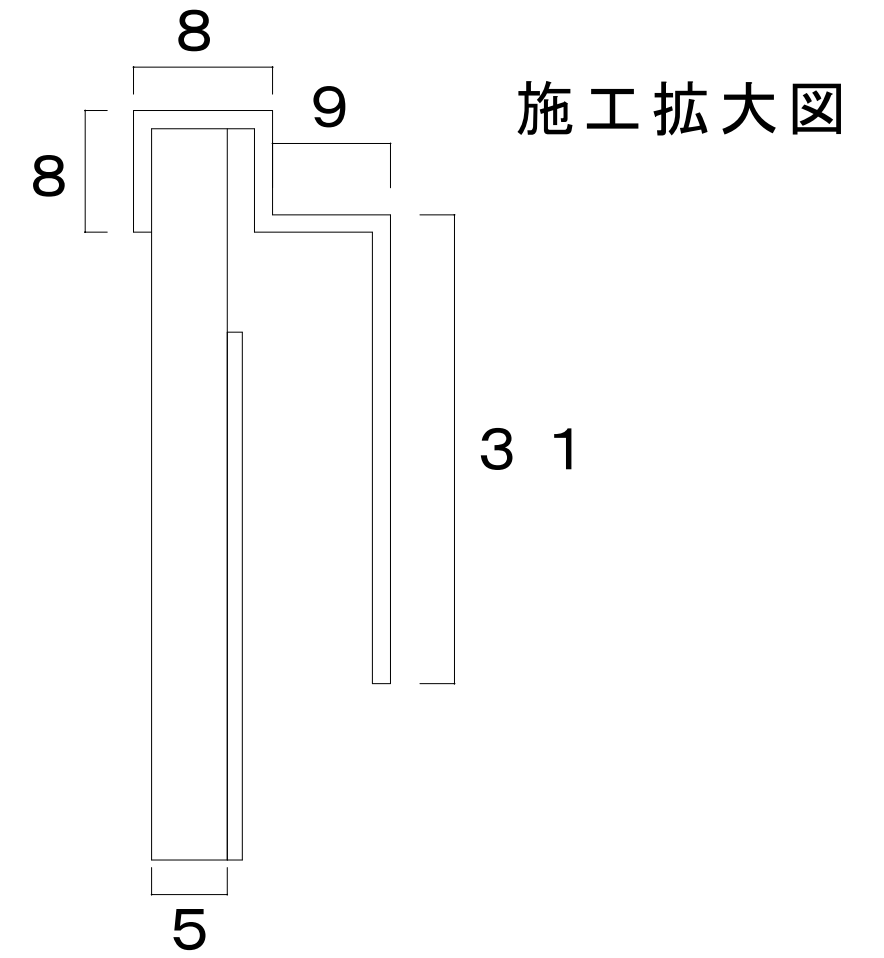

枠なし

枠あり

仕様 枠 アルミ  
サイズ 490 x 945  
鏡 5 mm厚