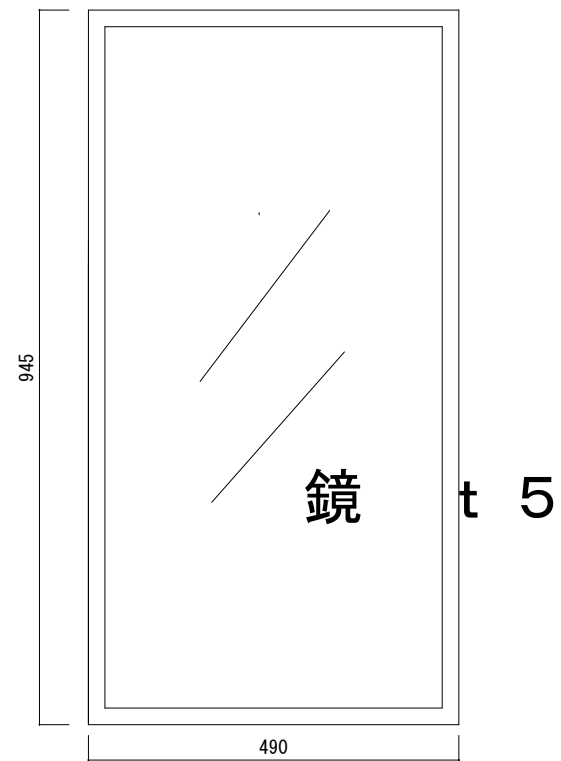

枠なし

枠あり

仕様 枠 アルミ  
サイズ 490 x 945  
鏡 5 mm厚