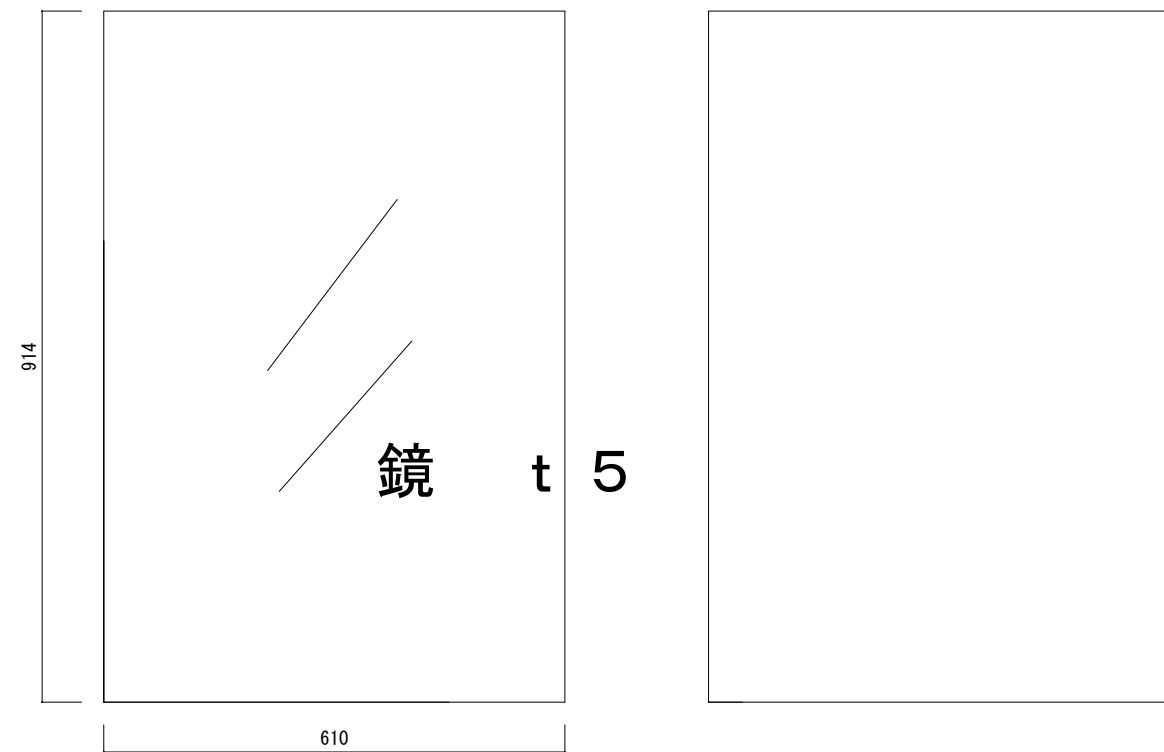

枠なし

枠あり

仕様 枠 アルミ
 サイズ 610 x 914
 鏡 5 mm厚