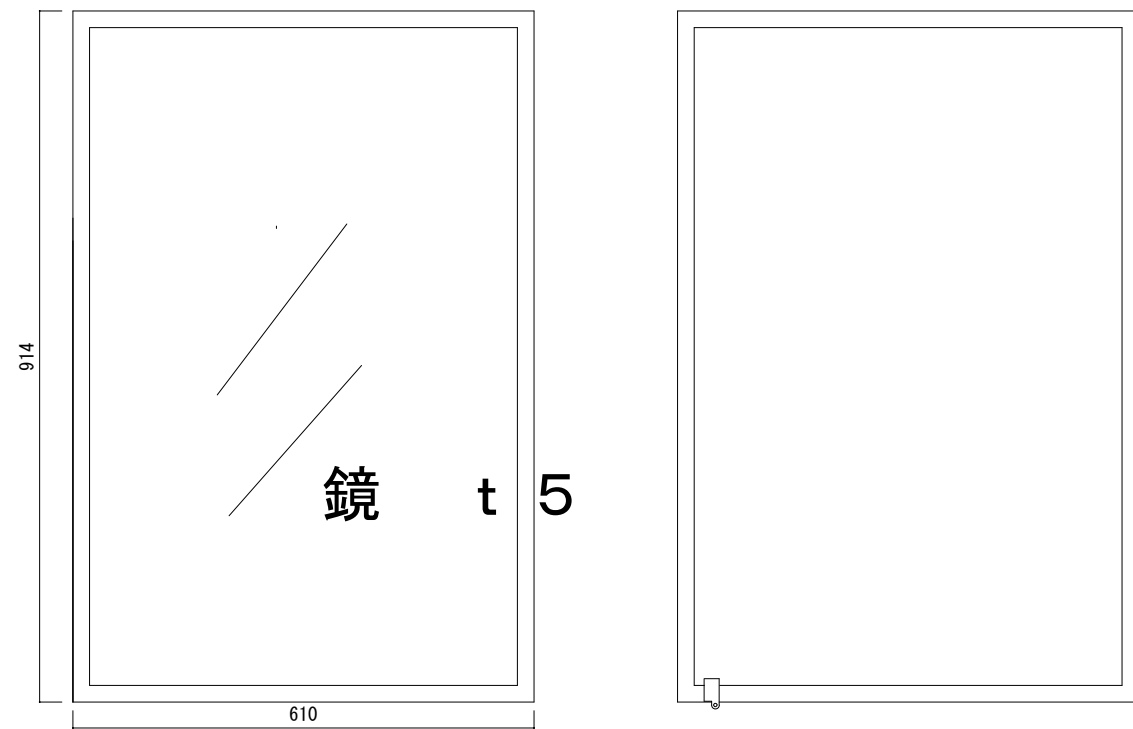

枠なし

枠あり

仕様 枠 アルミ
 サイズ 610 x 914
 鏡 5 mm厚