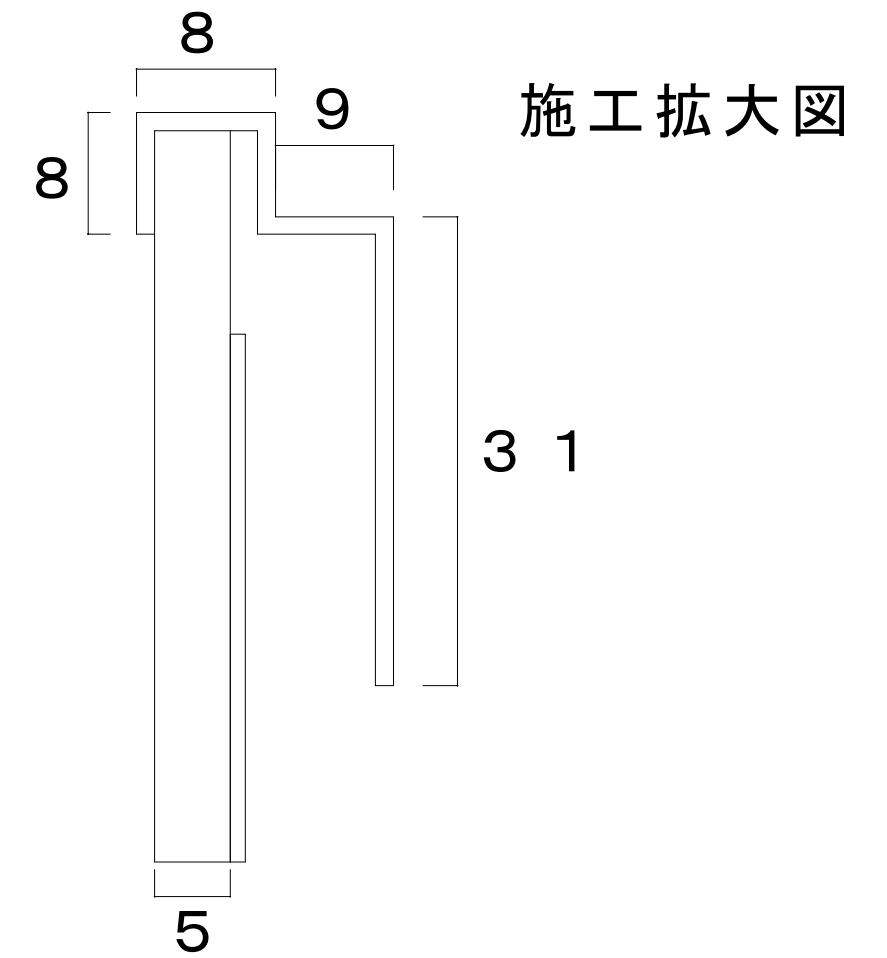

枠なし

枠あり

仕様 枠 アルミ
 サイズ 610 x 914
 鏡 5 mm厚