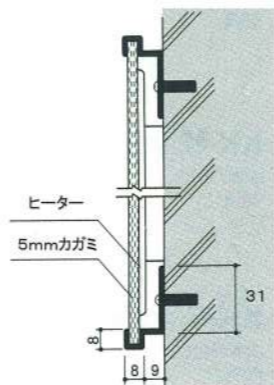

防曇鏡 (曇り止めヒーター付)

表面 裏面

コード 2m

材質 アルミ ステン色

防曇鏡用圧え金具

KK-25 ¥7,600
材質 ステンレス
長さ 2000mm
厚さ 0.8mm

KK-23 施工例

枠なし鏡にご使用下さい

品名 枠付	サイズ W・H 枠外寸法	定価	品名 枠無	サイズ W・H 鏡寸法	定価	発熱長	容量 W
BD1A	490X640	45,000	BD1N	457X610	40,000	2.5m	75
BD2A	640X640	54,000	BD2N	610X610	48,000	3m	90
BD3A	490X945	58,000	BD3N	457X914	52,000	3m	90
BD4A	640X945	68,000	BD4N	610X914	61,000	4m	120