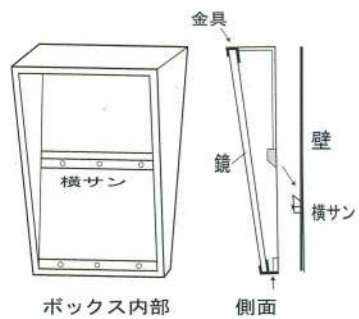

人類もついに宇宙に!

傾斜ミラー (主として車椅子使用者用)

車椅子使用者やお子様が見やすいように傾斜をつけた鏡です。

蓮 遠くにいった愛

山吹 崇高 気品が高い

蛍光灯付
受注生産品

- 鏡 5mm (飛散防止膜付)
- 壁面に対して15度傾斜
- ボックス 白色化粧台板
- 別注サイズも出来ます

傾斜1 ¥45,000
W450XH600/7kg
傾斜2 ¥50,000
W500XH700/9kg

ドック式 取付手順

- 上部の金具を押し上げ鏡をはずす。
- 中央の横サンを壁面に取り付ける。
- 箱を横サンに引っ掛ける。
- 箱の下の横サンをネジ止める。
(箱がしっかり固定されます)
- 鏡を箱にもどし金具を下げる。

アルミ枠・パイプ足
脚の長さ 調整可能
220~280mm 標準品
300~450mmも用意できます

傾斜3 ¥28,000
W465XH620/4kg

傾斜4 ¥12,000 W300XH200/0.8kg
傾斜5 ¥12,000 W310XH310/0.8kg