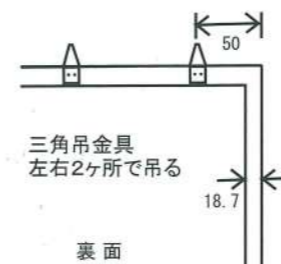

リフェクスミラー

宇宙開発技術が生んだ超軽量ミラー

リフェクスミラー

破れた時は 張替えもできます

宇宙開発技術が生んだ超軽量ミラー

- ・フィルムだから、飛散や怪我なし
- ・超軽量・ガラス鏡の6分の1
- ・反射率抜群 約83~95%
- ・一人で 楽々移動
- ・天井貼り施工も省力
- ・納期 約2週間

狭いスペースに重ねて収納できます。

100ミリ間隔のライン入り
姿勢矯正に使用します

品名	サイズ W・H	定価	重量	品名	サイズ W・H	定価	重量
スポーツミラー	900x1800	115.000	11	ワイド	1000x1500	32.000	3.8
	1200x1800	145.000	13	ビッグ	600x1500	22.800	2.1
	1500x1800	210.000	15	ロング	400x1500	19.000	1.6
T型移動式	~~1500x1800~~	~~210.000~~		新スリム	300x1500	17.800	1.4
	1750x1800	280.000	17	吊式	450x1200	16.800	1.4
半三面	1800x1800	265.000	14	姿勢矯正ミラー	450x1200	45.000	3.5
T型移動式	2400x1800	335.000	17				

送料別途がかかります。お問い合わせ下さい。

どんな所にも取付可能

壁面取付の場合

- ●取付用アルミL型ピースをリフェクスの側面数ヶ所に皿ビスでとめる。
- ●このL型ピースをコンクリート壁の場合はコンクリートプラグを、ボード壁の場合はボードアンカーを埋めてからビスで固定。
- ●万が一破れた場合は張替えもできます。

お取り扱い上のご注意

リフェクスミラーは中空張りのパネルなので鋭利なものが鏡面に当たると穴があいたり、キズがつかますのでご注意

運搬時は鏡面をキズつけないように十分注意
保管時は、必ず鏡面を合わせ、立てかけて収納
冷風が、至近距離で当たる場所はさける
軽い汚れは、製品同封のクリーナークロスでソフトに拭く

品名	サイズ W・H	定価	重量
スポーツミラー 壁掛	900x1800	70.000	5
	1200x1800	90.000	6
	1500x1800	140.000	7
半三面 壁掛	1750x1800	200.000	10
	2400x1800	280.000	10
調理ミラー	1800x900	255.000	12
	2400x900	333.000	13

運賃別途 サイズ・地域で異なります。