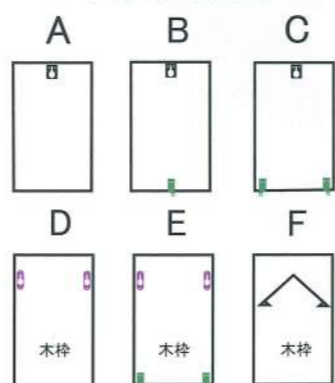

吊鏡 取付方法

- ① 吊金具 ② 振止金具 ③ ドック金具 (大型用)

カタログ最終ページに記載しています
金具の種類・位置等ご希望どおりに
変更いたしますのでお申し出ください。
D E Fは木枠の時のみ使用できます。

- ・事故保険をかけて出荷しています。到着時に破損がないかご確認ください。あればすぐにご連絡下さい。
- ・印刷の都合上、実物の色調とは異なる場合があります。ご了承下さい。
- ・諸事情により、予告なく仕様の変更、生産中止を行うことがあります。ご用命の際は、ご確認ください。
- ・表示価格には、消費税は含まれておりません。