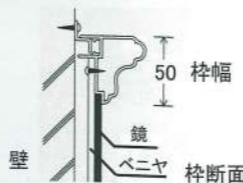

壁 50 枠幅
鏡
ベニヤ 枠断面