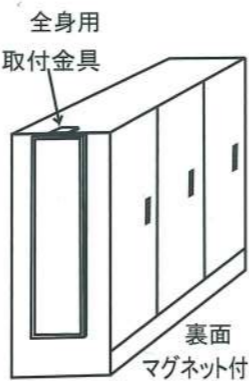

ロッカー用ミラー

壁面がなくてもロッカーにマグネットで鏡を取付けできます

RK-1 ¥30.000
W355XH1575/7kg

RK-2 ¥34.000
W335XH1555/8kg

RK-3 ¥48.000
W435XH1555/10kg

RK-5 ¥15.000
W360XH660/3kg

半身用
マグネットのみ

表面