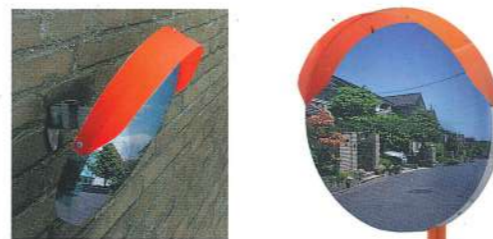

SE-ポール

室内・屋外とも使用できます

屋外使用例

品番	サイズ	定価	重量 (kg)
SE-30A	310φ	8,000	0.8
SE-35A	360φ	10,000	1.0
SE-30B	310X230	8,000	0.8
SE-35B	390X290	10,000	1.0

ポールに取付ける金具はポールに付いています

品番	サイズ	定価	重量 (kg)
SE-5	310φ	10,000	1.2
SE-6	310X230	10,000	1.1
SE-7	440X290	16,000	2.3
SE-ポール	32φX2000	7,000	

鏡面 アクリル製

鏡面・裏板とも樹脂・軽量でさびない
ポール用・壁面用取付金具 どちらも付いています

品番	鏡サイズ	製品サイズ	定価	重量 (kg)
A 300	300φ	310φ	12,000	1.2
A 400	400φ	405φ	24,000	2.0
ポール		34φ X 2400	10,000	
A 500	500φ	505φ	32,000	3.0
ポール		48.6φ X 2400	13,000	