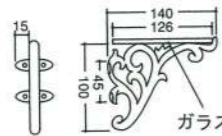

ガラス棚受 ¥8,000
ガラス板 610X126X5t
棚受 アルミ鋳物 白色