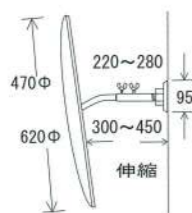

SE-32F ¥15,000
320φ 足210mm 0.8kg
SE-47F ¥20,000
470φ 足260mm 0.9kg

アルミフレームのポリウムと光沢が冴えます。

伸縮パイプ足

SE-47P ¥25,000
470φ 足220~280mm 1.7kg
SE-62P ¥32,000
620φ 足300~450mm 2.2kg

アルミフレーム シルバー色