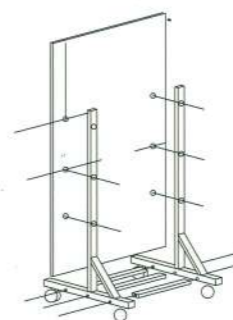

LA-21. 22
組立図