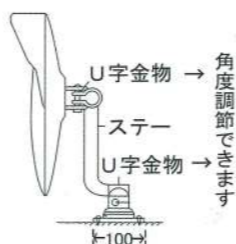

電柱金具 ¥18,000

防犯鏡・ガレージミラー (鏡面 ガラス)

壁面取付金具付

SE-5

SE-7

ポール取付金具
壁面取付金具付

SE-6

U字金物 → 角度調節できます
ステー
U字金物 →