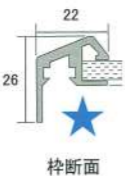

デザインミラー

アルミ枠 吊鏡

桃 辛抱、忍耐、愛

シルバー色	ブラック色	サイズ W・H	定価	重量
B-10S	B-10B	640X 945	32.000	8
B-11S	B-11B	640X1250	42.000	10
B-12S	B-12B	335X1555	32.000	7
B-13S	B-13B	490X1555	46.000	10
B-14S	B-14B	640X1555	56.000	12

エッチング入りの鏡は全てクリアミラーです。
E エッチング入り
■ エッチングナシ

おちかづきになりたいわ!

婚活 ¥86.000 E
B-20 ¥56.000
W540XH1610/13kg

情熱 ¥65.000 E
B-21 ¥45.000
W540XH1300/10kg

薔薇(赤) 熱烈な恋

♪愛しちゃったのよ♪

ガーベラ 神秘、悲しみ

チューリップ 愛の宣告 美しい瞳

♪Vカットミラー

枠はアルミの鋳物
古美色塗装

デザインミラー

アルミ枠 吊鏡
枠・飾りの色、変更できます