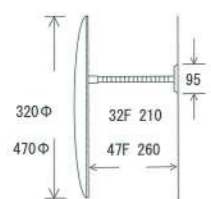

品名 姿勢矯正ミラー
総高さ 1565

品名 床置 吊兼用
ワイド・ビッグ・ロング・新スリム・吊式

品名	サイズ W・H	定価	重量	品名	サイズ W・H	定価	重量
スポーツミラー	900x1800	115.000	11	ワイド	1000x1500	32.000	3.8
	1200x1800	145.000	13	ビッグ	600x1500	22.800	2.1
	1500x1800	210.000	15	ロング	400x1500	19.000	1.6
T型移動式	1500x1800	210.000		新スリム	300x1500	17.800	1.4
	1750x1800	280.000	17	吊式	450x1200	16.800	1.4
半三面	1800x1800	265.000	14	姿勢矯正ミラー	450x1200	45.000	3.5
T型移動式	2400x1800	335.000	17				

お取り扱い上のご注意

リフェクスミラーは中空張りのパネルなので鋭利なものが鏡面に当たると穴があいたり、キズがつかますのでご注意

運搬時は鏡面をキズつけないように十分注意
保管時は、必ず鏡面を合わせ、立てかけて収納
冷風が、至近距離で当たる場所はさける
軽い汚れは、製品同封のクリーナークロスでソフトに拭く

品名	サイズ W・H	定価	重量
スポーツミラー 壁掛	900x1800	70.000	5
	1200x1800	90.000	6
	1500x1800	140.000	7
半三面 壁掛	1750x1800	200.000	10
	2400x1800	280.000	10
調理ミラー	1800x900	255.000	12
	2400x900	333.000	13

運賃別途 サイズ・地域で異なります。

防犯鏡 アクリルミラー

SE-30K ¥16,000 取付有効 20~30mm クリップタイプ
 SE-30M ¥16,000 マグネットタイプ
 SE-30C ¥16,000 取付有効 13~65mm クランプタイプ

フレキシブル足

SE-32F ¥15,000
 320φ 足210mm 0.8kg
 SE-47F ¥20,000
 470φ 足260mm 0.9kg