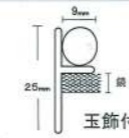

ホープ ¥53,000 E
B-43 ¥38,000
W740XH940/8kg
縦横兼用
ひも吊