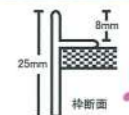

蘭の花はおしべとめしべが
合体している珍しい花です

雪中に凜然として咲く
雪中花