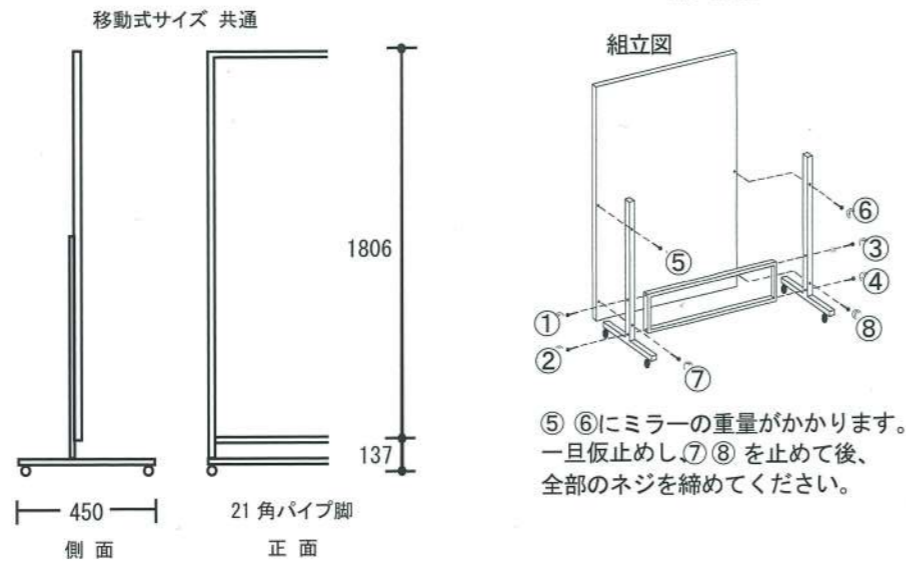

100ミリ間隔のライン入り
姿勢矯正に使用します