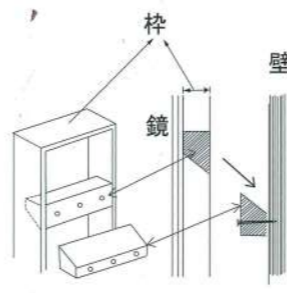

LA-21. 22
組立図

ドッコ式取付方法

壁に横サンを取付け その上へのせる

壁付半三面鏡

木目調合板
ミラー 3mm

LA-23 ¥76,000
W450XH900/9kg
(ミラー全開W900mm)
白合板 アルミチャンネル巻き

LA-24 ¥48,000
W450XH600/7kg
LA-25 ¥76,000
W450XH1200/12kg

半三面鏡 フロアー姿見