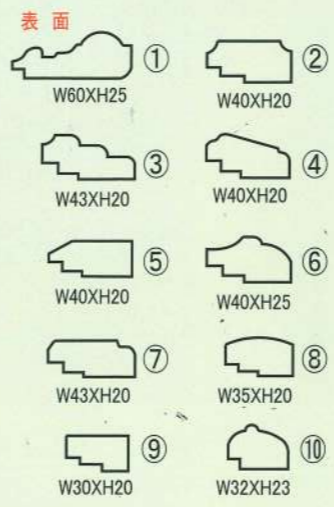

Order Mirror