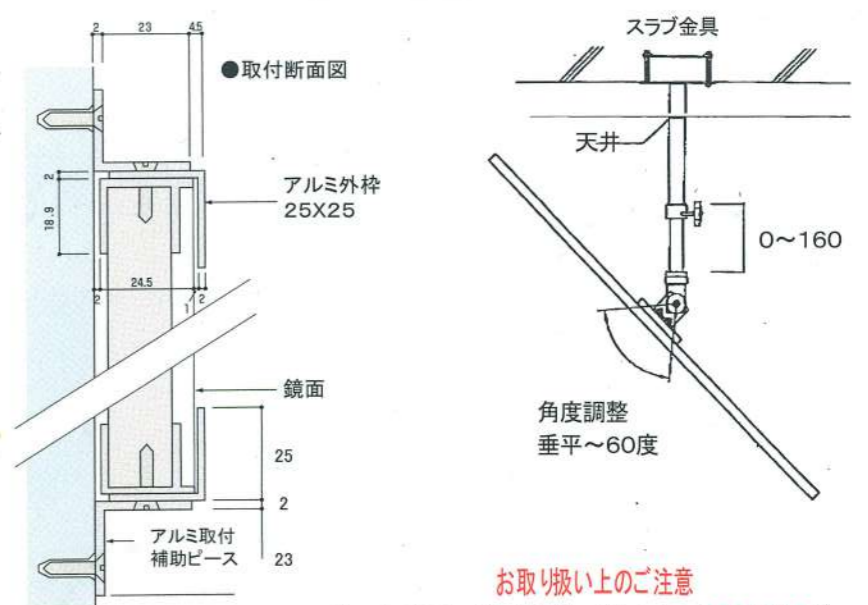

品名 姿勢矯正ミラー
総高さ 1565

品名 床置 吊兼用
ワイド・ビッグ・ロング・新スリム・吊式

品名	サイズ W・H	定価	重量	品名	サイズ W・H	定価	重量
スポーツミラー	900x1800	115.000	11	ワイド	1000x1500	32.000	3.8
	1200x1800	145.000	13	ビッグ	600x1500	22.800	2.1
	1500x1800	210.000	15	ロング	400x1500	19.000	1.6
T型移動式	1500x1800	210.000		新スリム	300x1500	17.800	1.4
	1750x1800	280.000	17	吊式	450x1200	16.800	1.4
半三面	1800x1800	265.000	14	姿勢矯正ミラー	450x1200	45.000	3.5
T型移動式	2400x1800	335.000	17				

送料別途がかかります。お問い合わせ下さい。

店舗用ミラー(使用例)

品名 調理ミラー

品名 半三面 壁掛

品名 スポーツミラー 壁掛

どんな所にも取付可能

壁面取付の場合

- 取付用アルミL型ピースをリフェクスの側面数ヶ所に皿ビスでとめる。
- このL型ピースをコンクリート壁の場合はコンクリートプラグを、ボード壁の場合はボードアンカーを埋めてからビスで固定。
- 万が一破れた場合は張替えもできます。