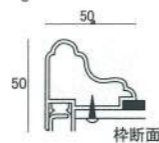

スポーツミラー

どれだけ成果があがったかな!

LA-12
組立図

LA-11
組立図

睡蓮 純潔

一面鏡

LA-11 ¥160,000
W900XH1770XD650/40kg
(鏡 900X1520)

連続して使用するとき便利です