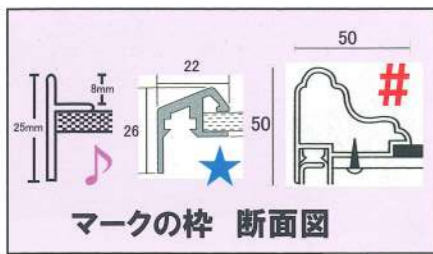

B-30 ¥22.000
W310XH460/2kg

B-31 ¥46.000
W500XH780/5kg

B-32 ¥58.000
W580XH870/10kg

B-33 ¥58.000
W580XH870/10kg

デザインミラー

アルミ枠 吊鏡
枠・飾りの色、変更できます

デザインミラー

普通鏡の表からサンドブラスト加工・コーティング仕上げです。
色付ガラス・鏡ではありません。 受注生産品 納期5日