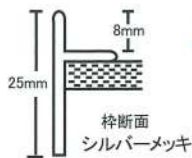

洗面所に最適 アルミ枠で湿気に強い

枠の色変更できます(ゴールド・ブラック・ブロンズ)