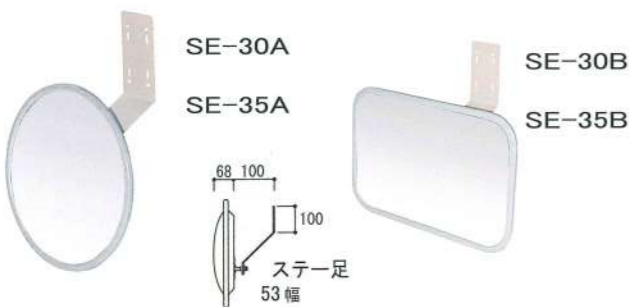

防犯鏡・ガレージミラー (鏡面 ガラス)

壁面取付金具付

SE-5

SE-7

ポール取付金具
壁面取付金具付

SE-6

U字金物 → 角度調節できます
ステー
U字金物 →

SE-ポール

室内・屋外とも使用できます

屋外使用例

品番	サイズ	定価	重量 (kg)
SE-30A	310φ	8,000	0.8
SE-35A	360φ	10,000	1.0
SE-30B	310X230	8,000	0.8
SE-35B	390X290	10,000	1.0

ポールに取付ける金具はポールに付いています

品番	サイズ	定価	重量 (kg)
SE-5	310φ	10,000	1.2
SE-6	310X230	10,000	1.1
SE-7	440X290	16,000	2.3
~~SE-ポール~~	~~32φX2000~~	~~7,000~~