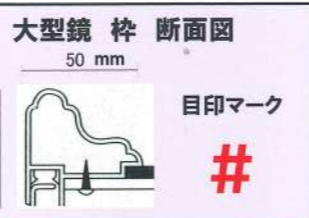

B-18 ¥40.000
W490XH1300/9kg

B-19 ¥60.000
W700XH1300/13kg

婚活 ¥86.000 E
B-20 ¥56.000
W540XH1610/13kg

情熱 ¥65.000 E
B-21 ¥45.000
W540XH1300/10kg

薔薇(赤) 熱烈な恋

♪愛しちゃったのよ♪