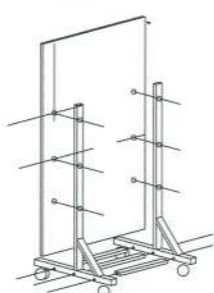

スポーツミラー

どれだけ成果があがったかな!

LA-12
組立図

LA-11
組立図

睡蓮 純潔

一面鏡

LA-11 ¥160,000
W900XH1770XD650/40kg
(鏡 900X1520)

連続して使用するとき便利です