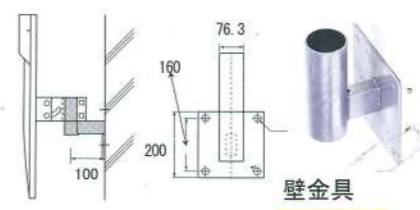

壁面取付の時使用

壁金具 ¥15,000