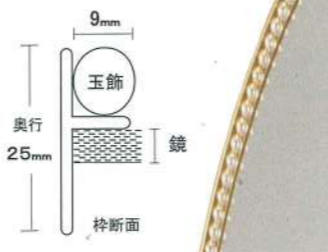

B-53 ¥88.000
W1225XH870/13kg
(鏡 1219x750) 玉飾付

枠 飾りの色変更できます
・ゴールド
・ブロンズ
・ホワイトゴールド
納期 5日 定価は同じです

ゴールド

ホワイトゴールド

B-54 ¥45.000
W1040XH750/6.5kg
(鏡 890x590) 玉飾付
縦使いにも製作できます

ゴールド色
玉飾り 拡大写真

ゴールド

ホワイトゴールド