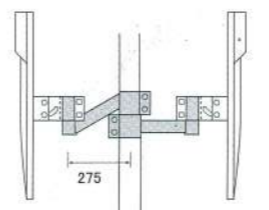

アルミフレームのポリウムと光沢が冴えます。

伸縮パイプ足

SE-47P ¥25,000
 470φ 足220~280mm 1.7kg
 SE-62P ¥32,000
 620φ 足300~450mm 2.2kg

アルミフレーム シルバー色

鏡面 アクリル製

ポールに取付ける金具は鏡の裏に付いています

品番	形	サイズ	定価	重量 (kg)
A 600	丸	600φ	50,000	6
A 800	丸	800φ	68,000	8
A1000	丸	1000φ	86,000	11
A5060	角	500×600	56,000	7
A6080	角	600×800	75,000	7
ポール		76.3×3600	24,000	