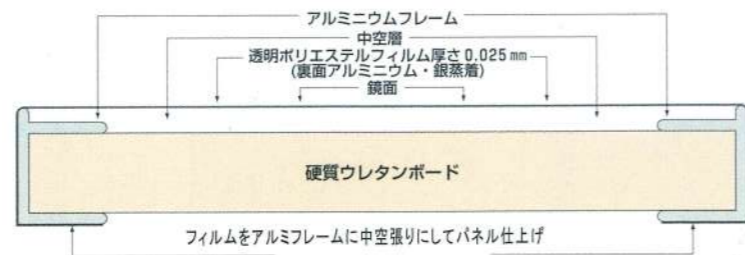

品名 姿勢矯正ミラー
総高さ 1565

品名 床置 吊兼用
ワイド・ビッグ・ロング・新スリム・吊式

品名	サイズ W・H	定価	重量	品名	サイズ W・H	定価	重量
スポーツミラー	900x1800	115.000	11	ワイド	1000x1500	32.000	3.8
	1200x1800	145.000	13	ビッグ	600x1500	22.800	2.1
	1500x1800	210.000	15	ロング	400x1500	19.000	1.6
T型移動式	1500x1800	210.000		新スリム	300x1500	17.800	1.4
	1750x1800	280.000	17	吊式	450x1200	16.800	1.4
半三面	1800x1800	265.000	14	姿勢矯正ミラー	450x1200	45.000	3.5
T型移動式	2400x1800	335.000	17				