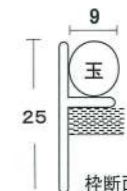

みのり ¥58.000 ■ エッチング入り
B-63 ¥33.000 ■ エッチングナシ
W920XH740/8kg

ブロンズ

B-67 ¥54.000
W465XH1620/10kg
(鏡 457x1500) 玉飾付

B-64 ¥15.000
W300XH460/2kg
(鏡 300x400) 玉飾付

B-65 ¥20.000
W400XH630/3kg
(鏡 400x530) 玉飾付

B-66 ¥30.000
W500XH860/5kg
(鏡 500x700) 玉飾付