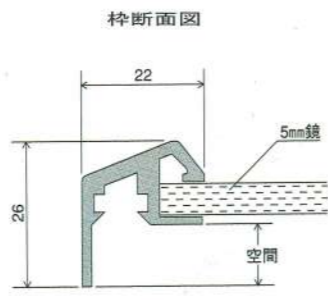

材質 アルミ ステン色

防曇鏡用圧え金具