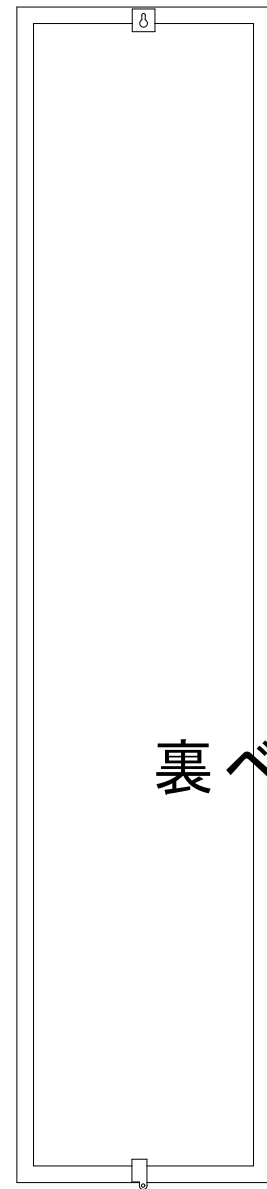

t 5

仕様 枠 アルミ
 サイズ 335 x 1555
 鏡 5 mm厚