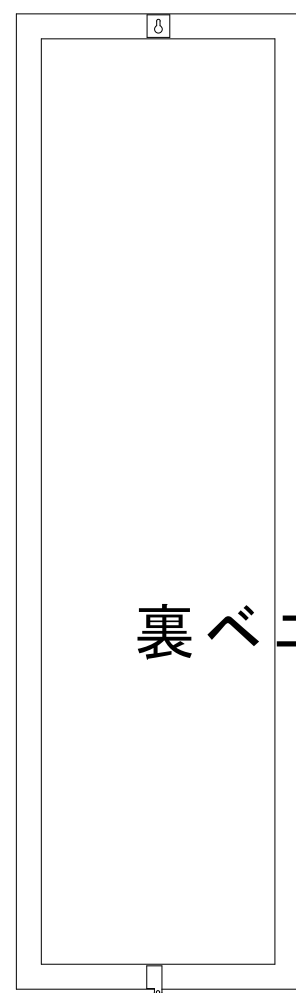

鏡

t 5

裏ベニヤ

仕様 木枠 ウレタン塗装仕上げ  
 サイズ 375x1290  
 鏡 5mm厚